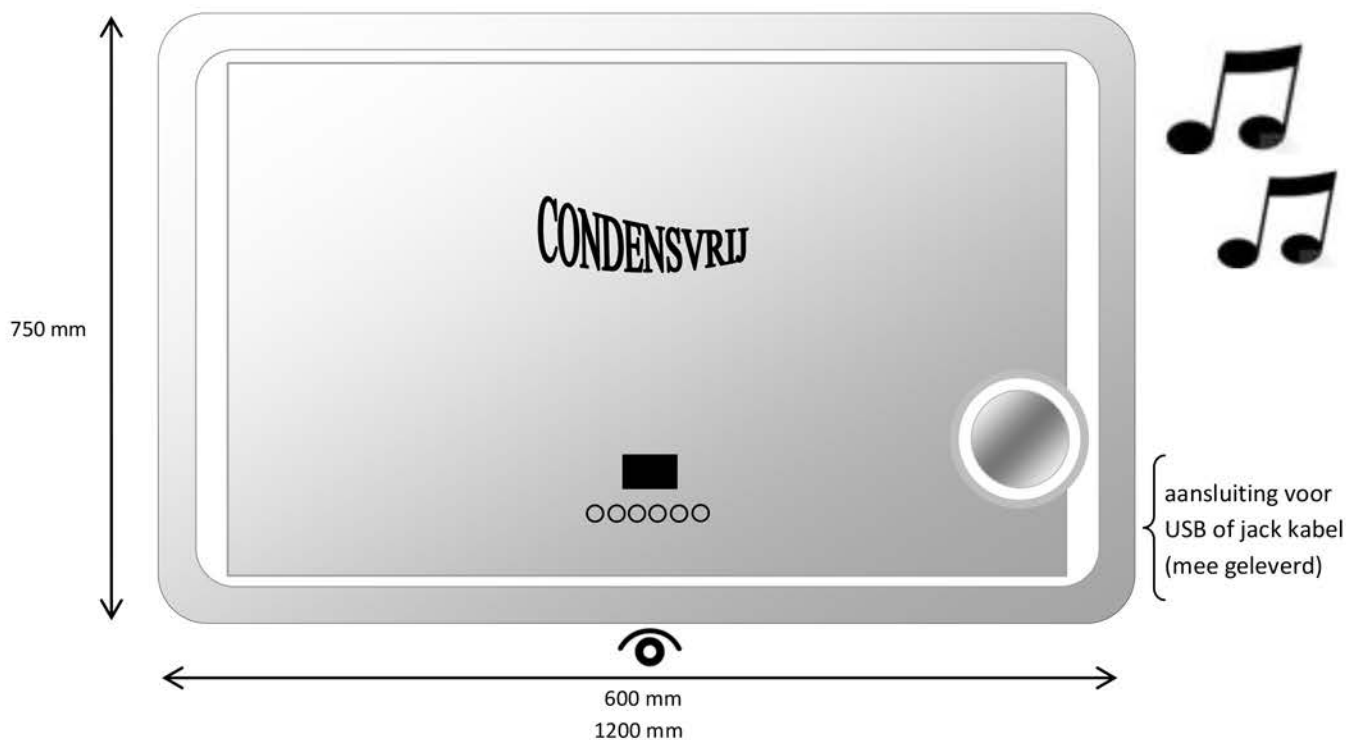

Ronde spiegel

- Ronde spiegel Ø 600mm - op alu frame dikte 50mm
- Muurhaken mee geleverd
- Met ingewerkte T5 verlichting
- Infrarood aan / uit schakeling 
- Spiegelverwarming **CONDENSVRIJ**
- IP44 / CE gekeurd

Ronde spiegel	Artikel
	RO600

LEVERTIJD 1 WEEK

Full Option spiegels - Spiegel met afgeronde hoeken op alu frame - dikte 60mm

met AUDIO FUNCTIE - Muurhaken mee geleverd

- Rondom met **ingewerkte LED verlichting**

- **infrarood aan / uit schakeling** 

- **Spiegelverwarming CONDENSVRIJ**

- **Verlichte vergrootspiegel** (3x vergroting) 

- **Touch screen**  **Display met tijd en temperatuur**

- **Audio functie** via antenne met beperkte radio ontvangst of 
via aansluiting met **smartphone, I-Pod, MP3, ...**

- IP44 / CE gekeurd

Full Option spiegels met AUDIO FUNCTIE	Artikel
 <p>600</p>	FOA600
 <p>1200</p>	FOA1200

LEVERTIJD 1 WEEK

Nieuwstraat 28
2460 Tielen
www.pglas.be