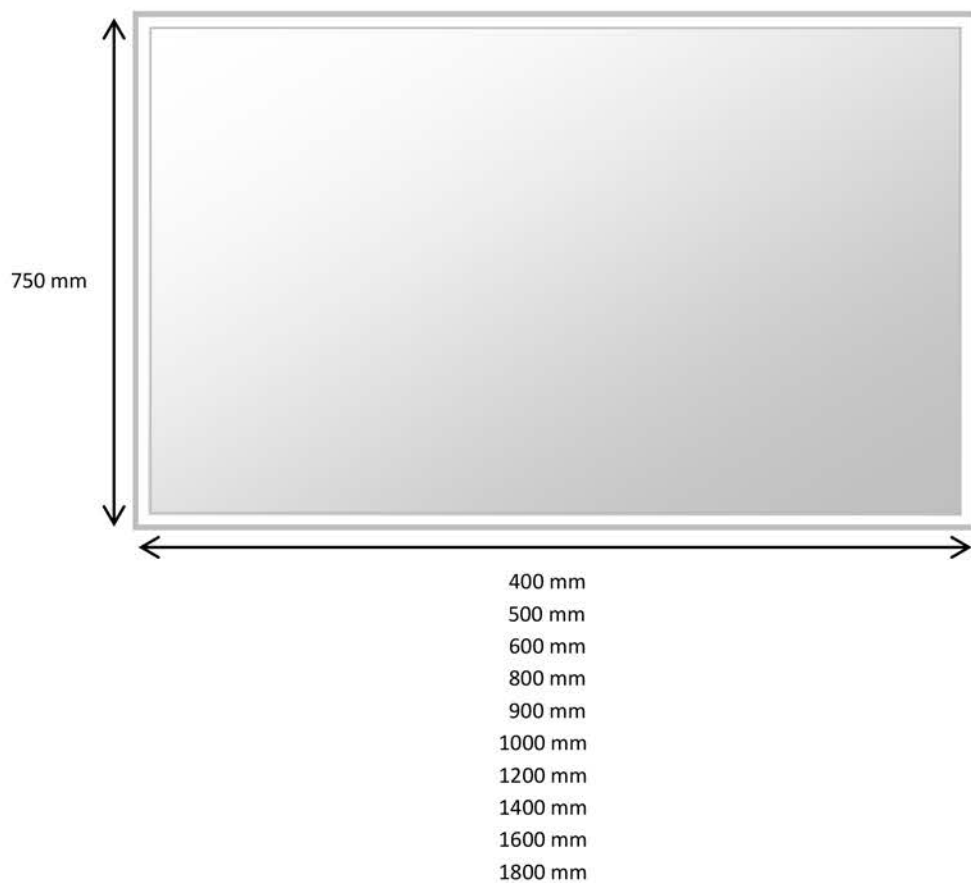

LEVERTIJD 1 WEEK

Vlakke spiegels	Artikel
 400	VS400
 500	VS500
 600	VS600
 800	VS800
 900	VS900
 1000	VS1000
 1200	VS1200
 1400	VS1400
 1600	VS1600
 1800	VS1800

LEVERTIJD 1 WEEK

Vlakke spiegels met LED

- Omlijst met aluminium frame – dikte 35mm
- Rondom gezandstraald met **ingewerkte LED verlichting**
Met ingebouwde transformator – zonder schakelaar
- Te combineren met al onze verlichtingsarmaturen
Boringen en kabeldoorvoer voor montage extra verlichting voorzien
- Muurhaken mee geleverd

LEVERTIJD 1 WEEK

Vlakke spiegels LED	Artikel
 400	VSL400
 500	VSL500
 600	VSL600
 800	VSL800
 900	VSL900
 1000	VSL1000
 1200	VSL1200
 1400	VSL1400
 1600	VSL1600
 1800	VSL1800

LEVERTIJD 1 WEEK

- Full Option spiegels**
- Spiegel met afgeronde hoeken op alu frame - dikte 45mm
 - Muurhaken mee geleverd
 - Rondom met **ingewerkte LED verlichting**
 - Infrarood aan / uit schakeling 
 - Spiegelverwarming **CONDENSVRIJ**
 - Digitale klok 
 - Verlichte vergrootspiegel (3x vergroting) 
 - IP44 / CE gekeurd

Ronde spiegel

- Ronde spiegel Ø 600mm - op alu frame dikte 50mm
- Muurhaken mee geleverd
- Met ingewerkte T5 verlichting
- Infrarood aan / uit schakeling 
- Spiegelverwarming **CONDENSVRIJ**
- IP44 / CE gekeurd

Ronde spiegel	Artikel
	RO600

LEVERTIJD 1 WEEK

Full Option spiegels - Spiegel met afgeronde hoeken op alu frame - dikte 60mm

met AUDIO FUNCTIE - Muurhaken mee geleverd

- Rondom met **ingewerkte LED verlichting**