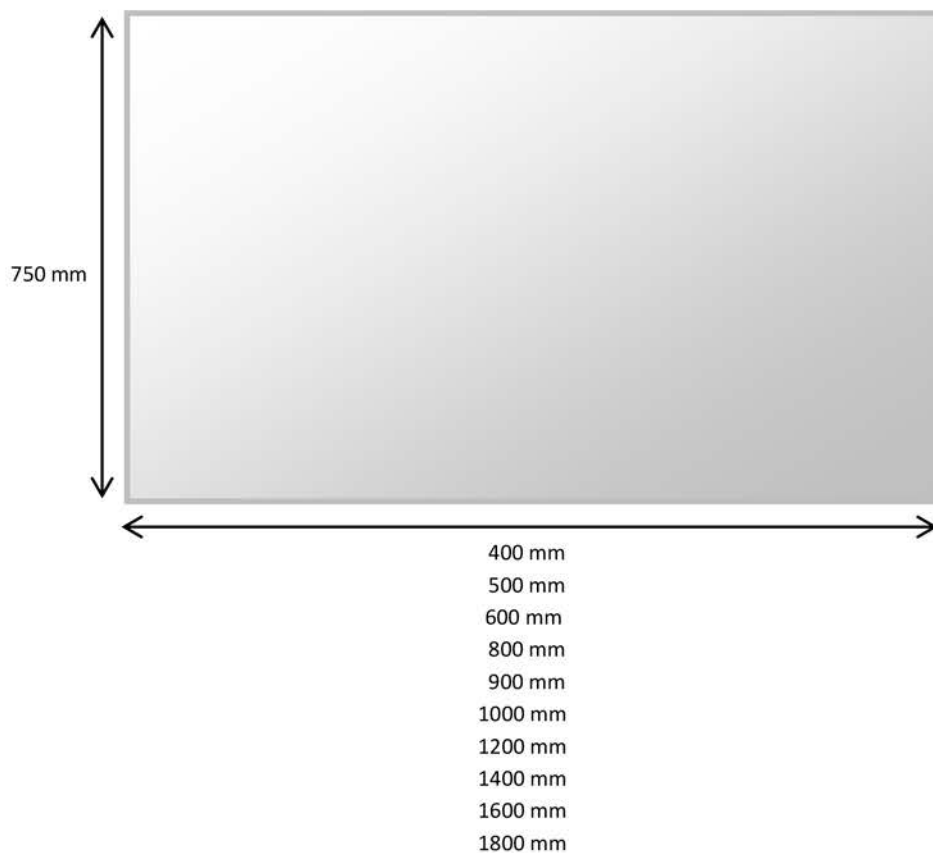

LEVERTIJD 1 WEEK

Vlakke spiegels	Artikel
 400	VS400
 500	VS500
 600	VS600
 800	VS800
 900	VS900
 1000	VS1000
 1200	VS1200
 1400	VS1400
 1600	VS1600
 1800	VS1800

LEVERTIJD 1 WEEK

Vlakke spiegels met LED

- Omlijst met aluminium frame – dikte 35mm
- Rondom gezandstraald met **ingewerkte LED verlichting**
Met ingebouwde transformator – zonder schakelaar
- Te combineren met al onze verlichtingsarmaturen
Boringen en kabeldoorvoer voor montage extra verlichting voorzien
- Muurhaken mee geleverd

LEVERTIJD 1 WEEK

Vlakke spiegels LED	Artikel
 400	VSL400
 500	VSL500
 600	VSL600
 800	VSL800
 900	VSL900
 1000	VSL1000
 1200	VSL1200
 1400	VSL1400
 1600	VSL1600
 1800	VSL1800

LEVERTIJD 1 WEEK

- Full Option spiegels**
- Spiegel met afgeronde hoeken op alu frame - dikte 45mm
 - Muurhaken mee geleverd
 - Rondom met **ingewerkte LED verlichting**
 - Infrarood aan / uit schakeling 
 - Spiegelverwarming **CONDENSVRIJ**
 - Digitale klok 
 - Verlichte vergrootspiegel (3x vergroting) 
 - IP44 / CE gekeurd

Ronde spiegel

- Ronde spiegel Ø 600mm - op alu frame dikte 50mm
- Muurhaken mee geleverd
- Met ingewerkte T5 verlichting
- Infrarood aan / uit schakeling 
- Spiegelverwarming **CONDENSVRIJ**
- IP44 / CE gekeurd

Ronde spiegel	Artikel
	RO600

LEVERTIJD 1 WEEK

Full Option spiegels - Spiegel met afgeronde hoeken op alu frame - dikte 60mm

met AUDIO FUNCTIE - Muurhaken mee geleverd

- Rondom met **ingewerkte LED verlichting**