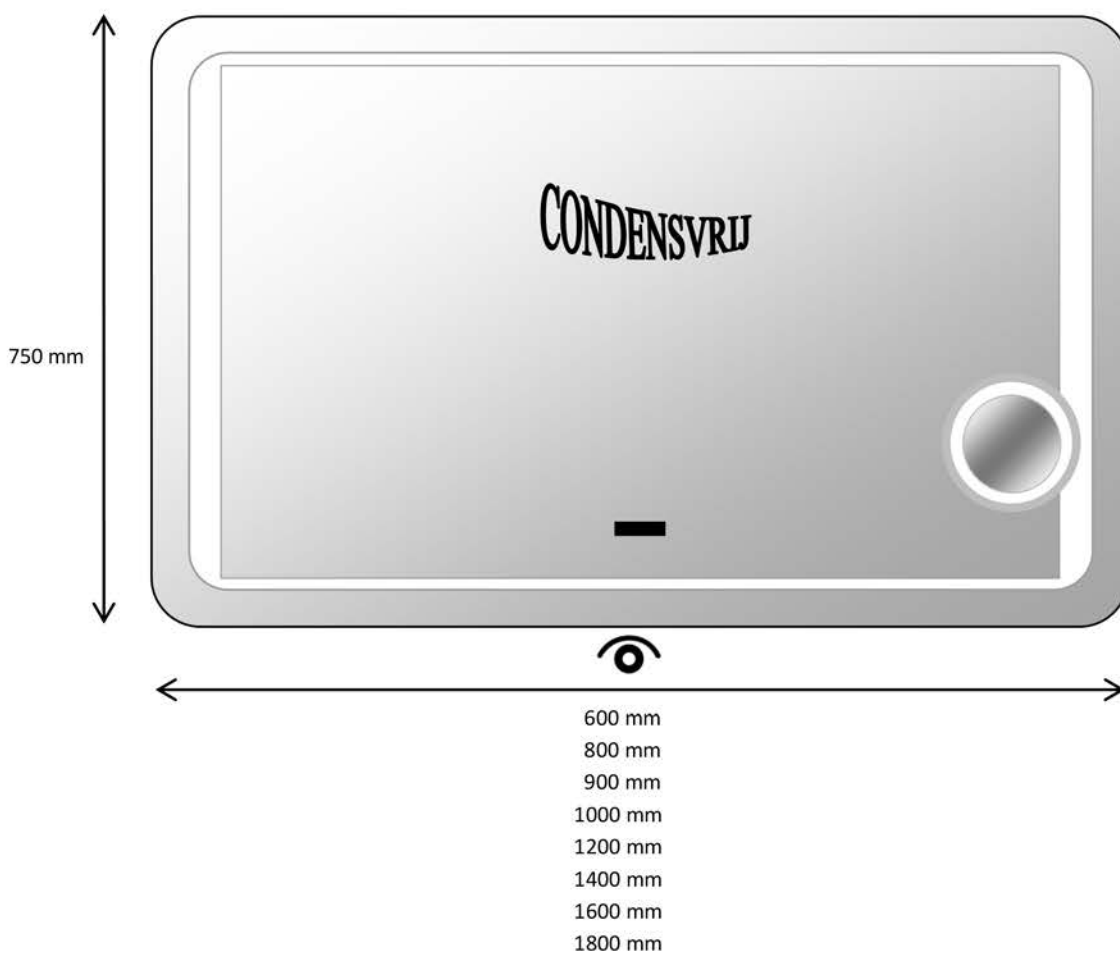

LEVERTIJD 1 WEEK

Vlakke spiegels	Artikel
 400	VS400
 500	VS500
 600	VS600
 800	VS800
 900	VS900
 1000	VS1000
 1200	VS1200
 1400	VS1400
 1600	VS1600
 1800	VS1800

LEVERTIJD 1 WEEK

Vlakke spiegels met LED

- Omlijst met aluminium frame – dikte 35mm
- Rondom gezandstraald met **ingewerkte LED verlichting**
Met ingebouwde transformator – zonder schakelaar
- Te combineren met al onze verlichtingsarmaturen
Boringen en kabeldoorvoer voor montage extra verlichting voorzien
- Muurhaken mee geleverd

LEVERTIJD 1 WEEK

Vlakke spiegels LED	Artikel
 400	VSL400
 500	VSL500
 600	VSL600
 800	VSL800
 900	VSL900
 1000	VSL1000
 1200	VSL1200
 1400	VSL1400
 1600	VSL1600
 1800	VSL1800

LEVERTIJD 1 WEEK

- Full Option spiegels**
- Spiegel met afgeronde hoeken op alu frame - dikte 45mm
 - Muurhaken mee geleverd
 - Rondom met **ingewerkte LED verlichting**
 - Infrarood aan / uit schakeling 
 - Spiegelverwarming **CONDENSVRIJ**
 - Digitale klok 
 - Verlichte vergrootspiegel (3x vergroting) 
 - IP44 / CE gekeurd

Ronde spiegel

- Ronde spiegel Ø 600mm - op alu frame dikte 50mm
- Muurhaken mee geleverd
- Met ingewerkte T5 verlichting
- Infrarood aan / uit schakeling 
- Spiegelverwarming **CONDENSVRIJ**
- IP44 / CE gekeurd